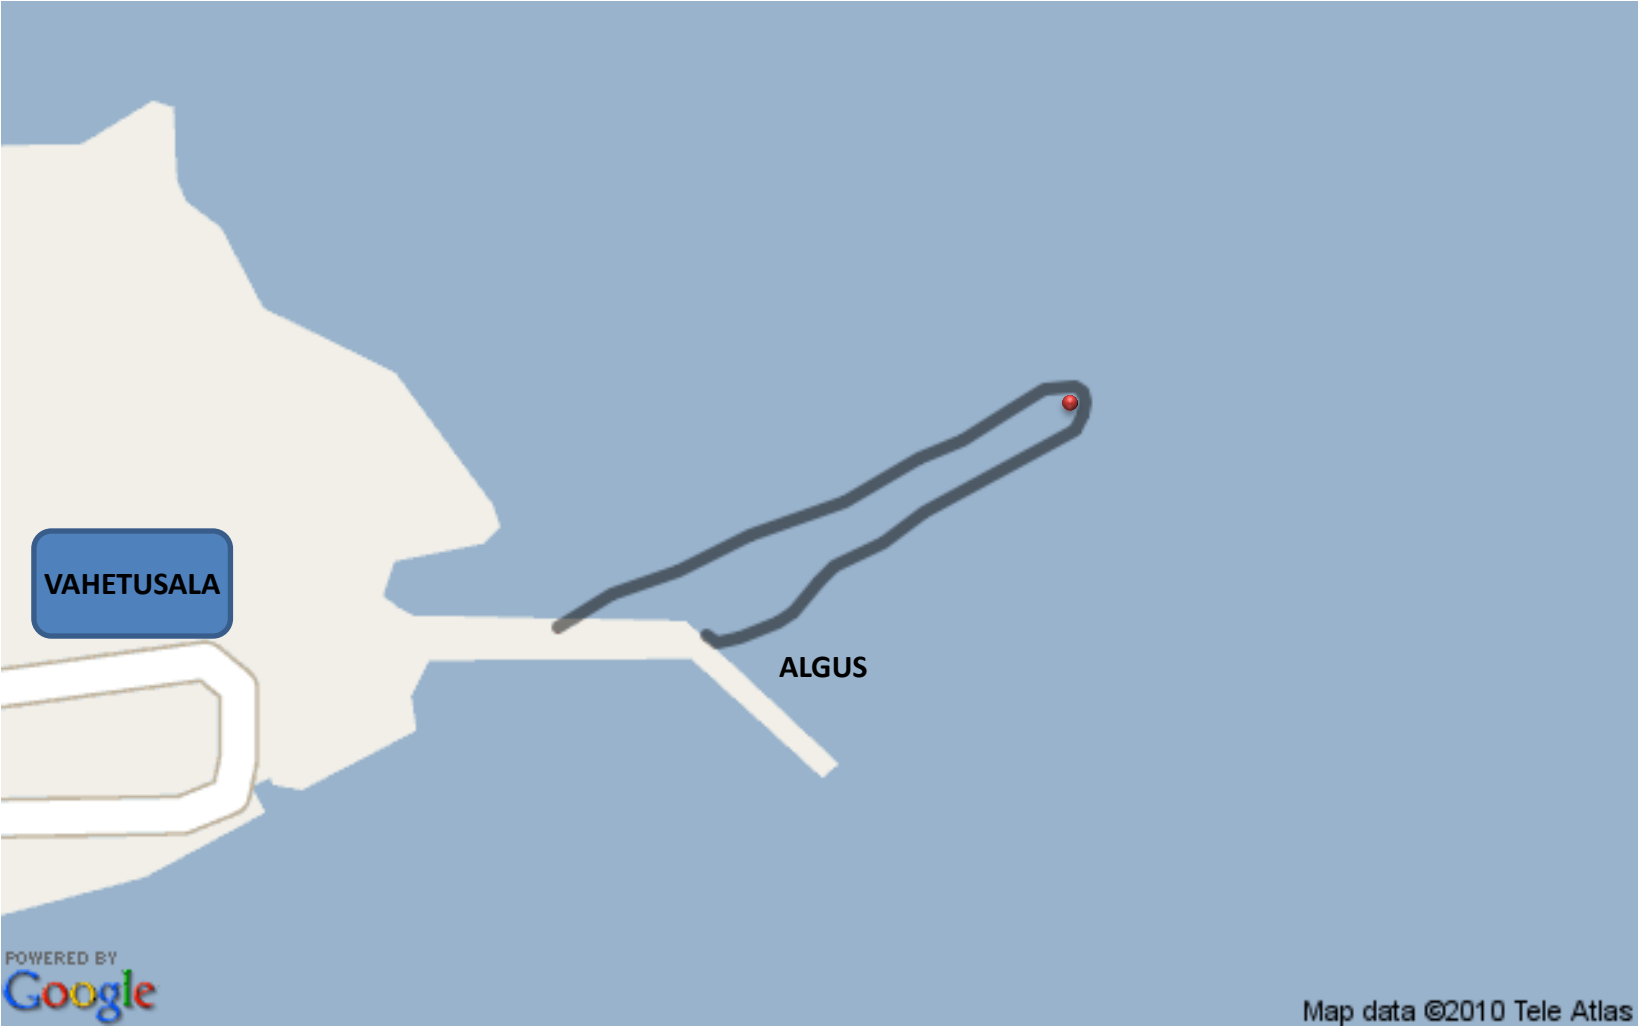

UJUMINE. 260M

VAHETUSALA

ALGUS

# JALGRATAS. 14,2 km

JOOKS. 3,7km